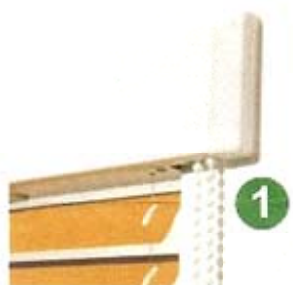

Přednosti nové žaluzie **Isodesign**®

(1) Nová oblá geometrie horního profilu spolu se zmenšením krytek = podstatné optické zlepšení designu (nižší tloušťka profilu umožňuje maximální úhel otevření okna). Horní profil je pozinkovaný a práškově lakovaný. Nová převodovka žaluzie a nový ovládací řetízek umožňují bezkonkurenční funkčnost a naprosto tichý chod ovládání žaluzie.